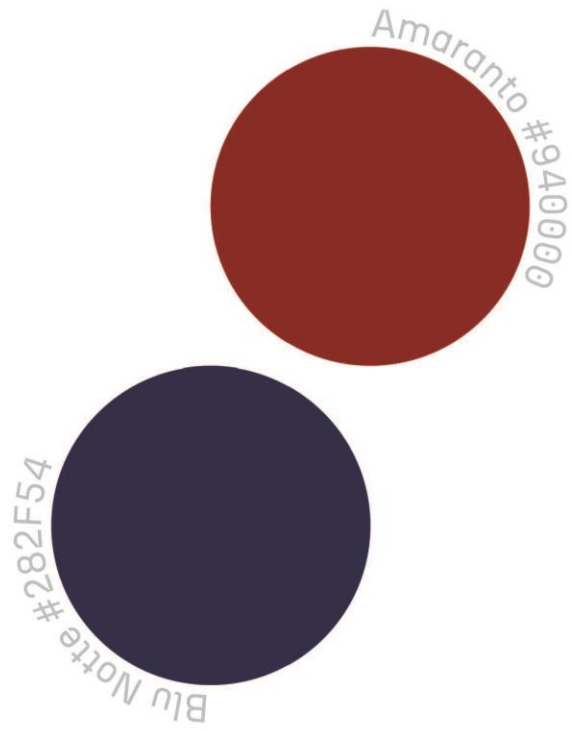

**ISTITUTO COMPRENSIVO RETTORE F. EVOLA
BALESTRATE**

PRESENTAZIONE NUOVO LOGO D'ISTITUTO

AULA MAGNA, 23-04-2024

CLASSI III C III A II A RETTORE EVOLA, V A PLESSO DOMENICO TUZZO

INTESTAZIONE

COLORI = GRADAZIONI DI
BLU 2
+
GIALLO INDIANO

SINTESI GRAFICA DELLE
IDEE E DEI PENSIERI
ESPRESSI DAGLI ALUNNI

COSTRUZIONE GRAFICA

> Palette colori

> Logo verticale

ISTITUTO COMPRENSIVO
RETTORE F. EVOLA

**ISTITUTO
COMPRESIVO
*RETTORE F. EVOLA***

> Logo su sfondi consigliati